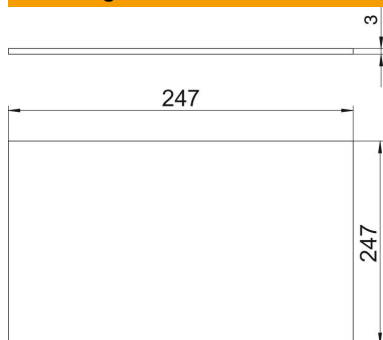

### Stamgegevens

Artikelnummer	7407180
Type	DUG B 9
Omschrijving 1	Blindeksel
Omschrijving 2	voor GES9 in montagedeksel
Fabrikant	OBO
Dimensie	247x247x3
Materiaal	staal
Oppervlak	bandverzinkt
Oppervlaktenorm	DIN EN 10346
Kleinste verkoop-eenheid	1
Eenheid van hoeveelheid	Stuk
Gewicht	142,4 kg
Eenheid gewicht	kg/100 paar

### Afmetingen

Maat A	247 mm
Maat B	247 mm