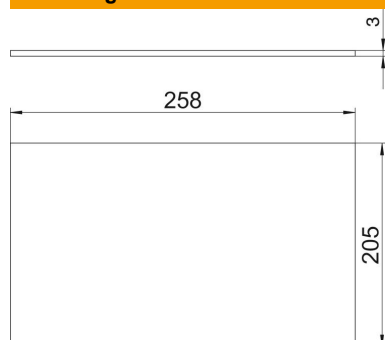

### Stamgegevens

Artikelnummer	7407172
Type	DUG B 6
Omschrijving 1	Blindeksel
Omschrijving 2	voor GES6 in montagedeksel
Fabrikant	OBO
Dimensie	258x205x3
Materiaal	staal
Oppervlak	bandverzinkt
Oppervlakenorm	DIN EN 10346
Kleinste verkoop-eenheid	1
Eenheid van hoeveelheid	Stuk
Gewicht	123,4 kg
Eenheid gewicht	kg/100 paar

### Afmetingen

Maat A	205 mm
Maat B	258 mm