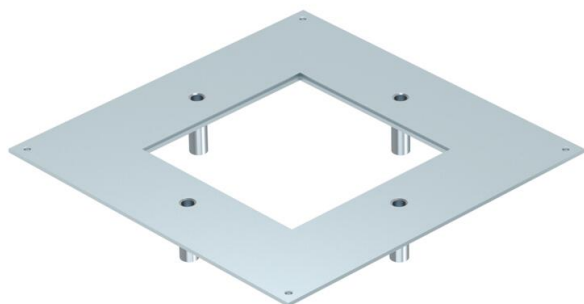

Technische fiche

Heavy duty montagedeksel voor UZD350, nominale grootte 4

Artikelnummer: 7401408

De heavy duty montagedeksel voor de vloerdoos type UZD350 is geschikt voor inbouw op een heavy duty vierkante cassette nominale grootte 4. De inbouwopening is 3 mm verzonken en kan daardoor achteraf met een dekselblindplaat worden afgesloten.

Die Nivelliereinheiten müssen separat bestellt werden.

St Staal

FS sendzimir verzinkt

Stamgegevens

Artikelnummer	7401408
Type	DUG 350-3 4SL
Omschrijving 1	Zwaarlast montagedeksel
Omschrijving 2	350-3 voor grote 4
Fabrikant	OBO
Dimensie	382x382x59
Materiaal	staal
Oppervlak	bandverzinkt
Oppervlaktenorm	DIN EN 10346
Kleinste verkoop-eenheid	1
Eenheid van hoeveelheid	Stuk
Gewicht	355,6 kg
Eenheid gewicht	kg/100 paar