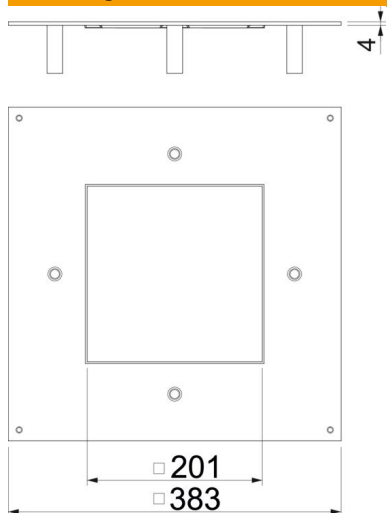

### Stamgegevens

Artikelnummer	7401408
Type	DUG 350-3 4SL
Omschrijving 1	Zwaarlast montagedeksel
Omschrijving 2	350-3 voor grote 4
Fabrikant	OBO
Dimensie	382x382x59
Materiaal	staal
Oppervlak	bandverzinkt
Oppervlaktenorm	DIN EN 10346
Kleinste verkoop-eenheid	1
Eenheid van hoeveelheid	Stuk
Gewicht	355,6 kg
Eenheid gewicht	kg/100 paar

## Afmetingen

Lengte	383 mm
Breedte	383 mm
Maat a	201 mm
Maat A	383 mm

## Technische gegevens

Afdekking montage-opening	nee
Vloeronderhoud	Droog
Afdichtingsinbouwmogelijkheid	nee
Inbouwopening voor vloeropbouw-tank	nee
Geschikt voor vlak gesloten ondervloerkanaal	nee
Geschikt voor door afwerkvloer overdekt ondervloerkanaal	ja
Materiaaldikte	4 mm
Montage-opening	vierkant
Nominale grootte	350 mm
Nominale maat voor inbouweenheden	4
Heavy-duty uitvoering	ja