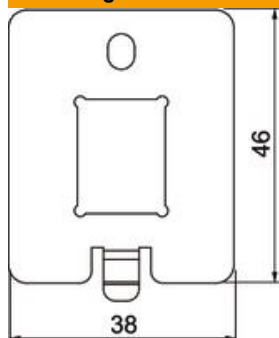

Afmeting van de montageopening in mm: 14,8 x 19,3 mm.

A2 Roestvast staal

Stamgegevens

Artikelnummer	7368494
Type	DTP UH1 C
Omschrijving 1	Dataplaat
Omschrijving 2	voor UDHOME-ONE type C
Leverbaar vanaf	01.02.2022
Fabrikant	OBO
Dimensie	38x46x1,5
Materiaal	Roestvast staal
Kleinste verkoop-eenheid	1
Eenheid van hoeveelheid	Stuk
Gewicht	1,7 kg
Eenheid gewicht	kg/100 paar

Technische fiche

UDHOME-ONE datatechniekdrager, type C

Artikelnummer: 7368494

Afmetingen

Lengte	49 mm
Breedte	38 mm
Hoogte	6 mm

Technische gegevens

Toepassing	Vloerdoos
Aantal CEE-/Perilex-openingen	0
Aantal drievoudige openingen	0
Aantal inbouwbare apparaten	1
Aantal enkelvoudige openingen	1
Aantal ovale openingen	0
Aantal vierkante openingen	0
Aantal ronde openingen	0
Aantal tweevoudige openingen	0
Type bevestiging	Klikbaar
Tekstvenster	nee
Blindeksel	nee
Geschikt voor tekstveld	nee
Geschikt voor nat onderhoud	nee
Type apparatuur	Datatechniek
Installatietechniek	Overige
Heavy-duty uitvoering	nee