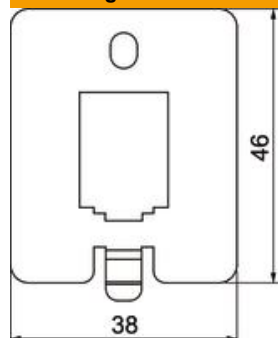

Afmeting van de montageopening in mm: 21,55 x 14,85 mm.

A2 Roestvast staal

Stamgegevens

Artikelnummer	7368492
Type	DTP UH1 B
Omschrijving 1	Dataplaat
Omschrijving 2	voor UDHOME-ONE type B
Leverbaar vanaf	01.02.2022
Fabrikant	OBO
Dimensie	38x46x1,5
Materiaal	Roestvast staal
Kleinste verkoop-eenheid	1
Eenheid van hoeveelheid	Stuk
Gewicht	1,7 kg
Eenheid gewicht	kg/100 paar

Technische fiche

UDHOME-ONE datatechniekdrager type B

Artikelnummer: 7368492

Afmetingen

Lengte	49 mm
Breedte	38 mm
Hoogte	6 mm

Technische gegevens

Toepassing	Vloerdoos
Aantal CEE-/Perilex-openingen	0
Aantal drievoudige openingen	0
Aantal inbouwbare apparaten	1
Aantal enkelvoudige openingen	1
Aantal ovale openingen	0
Aantal vierkante openingen	0
Aantal ronde openingen	0
Aantal tweevoudige openingen	0
Type bevestiging	Klikbaar
Tekstvenster	nee
Blindeksel	nee
Geschikt voor tekstveld	nee
Geschikt voor nat onderhoud	nee
Type apparatuur	Datatechniek
Installatietechniek	Overige
Heavy-duty uitvoering	nee