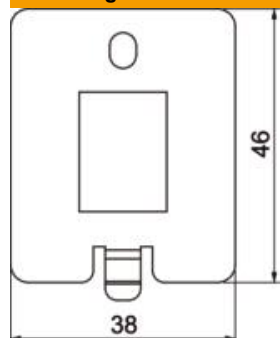

Afmeting van de montage-opening in mm: 20,10 x 14,80.

A2 Roestvast staal

Stamgegevens

Artikelnummer	7368490
Type	DTP UH1 A
Omschrijving 1	Dataplaat
Omschrijving 2	voor UDHOME-ONE type A
Leverbaar vanaf	01.02.2022
Fabrikant	OBO
Dimensie	38x46x1,5
Materiaal	Roestvast staal
Kleinste verkoop-eenheid	1
Eenheid van hoeveelheid	Stuk
Gewicht	1,7 kg
Eenheid gewicht	kg/100 paar

Technische fiche

UDHOME-ONE datatechniekdrager, type A

Artikelnummer: 7368490

Afmetingen

Lengte	49 mm
Breedte	38 mm
Hoogte	6 mm

Technische gegevens

Toepassing	Vloerdoos
Aantal CEE-/Perilex-openingen	0
Aantal drievoudige openingen	0
Aantal inbouwbare apparaten	1
Aantal enkelvoudige openingen	1
Aantal ovale openingen	0
Aantal vierkante openingen	0
Aantal ronde openingen	0
Aantal tweevoudige openingen	0
Type bevestiging	Klikbaar
Tekstvenster	nee
Blindeksel	nee
Geschikt voor tekstveld	nee
Geschikt voor nat onderhoud	nee
Type apparatuur	Datatechniek
Installatietechniek	Overige
Heavy-duty uitvoering	nee