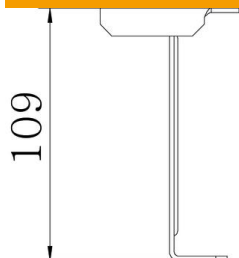

Fiche technique

Support de couvercle 110 FS

Référence: 6049256

Support de couvercle pour système de chemins de câbles praticables BKRS, pour renfort additionnel des couvercles et couvercles de pièces de forme et une hauteur latérale de 110 mm.

St acier

FS galvanisé sendzimir

Données sources

Référence	6049256
Type	DST110 BKRS FS
Désignation 1	Support de couvercle
Désignation 2	pour pces de forme BKS
Fabricant	OBO
Dimension	110x70
Matériau	acier
Surface	galvanisé sendzimir
Norme de surface	DIN EN 10346
Unité d'emballage minimale	10
Unité de mesure	Pièces
Poids	11,2 kg
Unité de poids	kg/100 paires

Fiche technique

Support de couvercle 110 FS

Référence: 6049256

Dimensions

Longueur	60 mm
Largeur	70 mm
Hauteur	109 mm
Hauteur	4 dans

Caractéristiques techniques

Maintien en fonction	non
Convient pour chemin de câbles en treillis	non
Convient pour échelle à câbles	non
Convient pour chemin de câbles	oui
Avec accessoires pour vis	non
Acier inoxydable, décapé	non