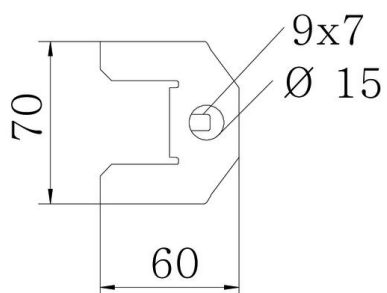

Fiche technique

Support de couvercle 110 FS

Référence: 6049256

Support de couvercle pour système de chemins de câbles praticables BKRS, pour renfort additionnel des couvercles et couvercles de pièces de forme et une hauteur latérale de 110 mm.

St acier

FS galvanisé sendzimir

Données sources

Référence	6049256
Type	DST110 BKRS FS
Désignation 1	Support de couvercle
Désignation 2	pour pces de forme BKS
Fabricant	OBO
Dimension	110x70
Matériau	acier
Surface	galvanisé sendzimir
Norme de surface	DIN EN 10346
Unité d'emballage minimale	10
Unité de mesure	Pièces
Poids	11,2 kg
Unité de poids	kg/100 paires

Fiche technique

Support de couvercle 110 FS

Référence: 6049256

Dimensions

Longueur	60 mm
Largeur	70 mm
Hauteur	109 mm
Hauteur	4 dans

Caractéristiques techniques

Maintien en fonction	non
Convient pour chemin de câbles en treillis	non
Convient pour échelle à câbles	non
Convient pour chemin de câbles	oui
Avec accessoires pour vis	non
Acier inoxydable, décapé	non