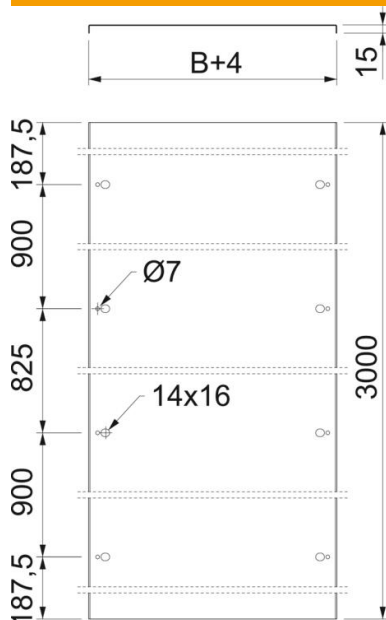

Fiche technique

Couvercle pour montage en déport FT

Référence: 6051230

Couvercle pour montage en déport. Ne convient pas aux échelles verticales SLM et SLS.

Les écarteurs doivent être commandés séparément pour 3 mètres sous la référence 6065475 pour les chemins de câbles et échelles à câbles ainsi que sous la référence 6065477 pour les systèmes longue portée.
En cas d'utilisation de couvercles en extérieur, prendre des mesures supplémentaires contre les influences du vent.

CE

St acier

FT galvanisé à chaud par trempage

Données sources

Référence	6051230
Type	DRL FAM 630 FT
Désignation 1	Couvercle pour montage offset
Désignation 2	sans réhausse
Fabricant	OBO
Dimension	630x3000
Matériau	acier
Surface	galvanisé à chaud par trempage
Norme de surface	DIN EN ISO 1461
Unité d'emballage minimale	3
Unité de mesure	Mètre
Poids	821,47 kg
Unité de poids	kg/100 pc

Fiche technique

Couvercle pour montage en déport FT

Référence: 6051230

Dimensions

Longueur	3 000 mm
Largeur	630 mm
Épaisseur de tôle	1,5 mm

Caractéristiques techniques

Maintien en fonction	non
Convient pour chemin de câbles en treillis	non
Convient pour échelle à câbles	oui
Convient pour chemin de câbles	oui
Acier inoxydable, décapé	non