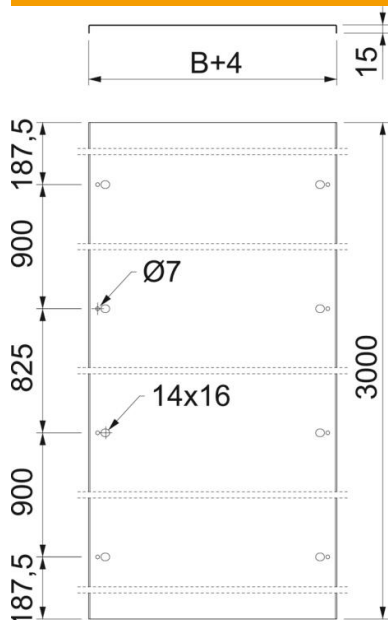

Fiche technique

Couvercle pour montage en déport A4

Référence: 6051218

Couvercle pour montage en déport. Ne convient pas aux échelles verticales SLM et SLS.

Les écarteurs doivent être commandés séparément pour 3 mètres sous la référence 6065475 pour les chemins de câbles et échelles à câbles ainsi que sous la référence 6065477 pour les systèmes longue portée.

En cas d'utilisation de couvercles en extérieur, prendre des mesures supplémentaires contre les influences du vent.

A4 Acier, inoxydable 1.4571

2B nu, traité

Données sources

Référence	6051218
Type	DRL FAM 630 A4
Désignation 1	Couvercle pour montage offset
Désignation 2	sans réhausse
Fabricant	OBO
Dimension	630x3000
Matériau	Acier, inoxydable 1.4571
Surface	nu, traité
Norme de surface	
Unité d'emballage minimale	3
Unité de mesure	Mètre
Poids	770,37 kg
Unité de poids	kg/100 pc

Fiche technique

Couvercle pour montage en déport A4

Référence: 6051218

Dimensions

Longueur	3 000 mm
Largeur	630 mm
Épaisseur de tôle	1,5 mm

Caractéristiques techniques

Maintien en fonction	non
Convient pour chemin de câbles en treillis	non
Convient pour échelle à câbles	oui
Convient pour chemin de câbles	oui
Acier inoxydable, décapé	non