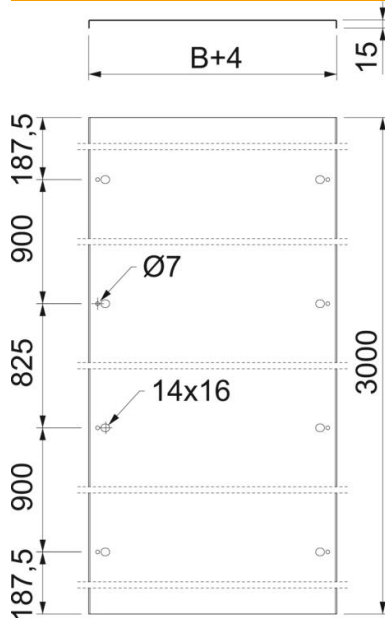

Technische fiche

Deksel voor afstandsmontage A2

Artikelnummer: 6051200

Deksel voor de montage op afstand. Niet geschikt voor verticale ladders SLM en SLS.

Afstandshouders moeten per 3 meter onder artikelnummer 6065475 voor kabelgoten en kabelladders en onder artikelnummer 6065477 voor verspanssystemen afzonderlijk worden besteld.

Bij buitengebruik van deksels moeten extra maatregelen tegen windinvloeden worden genomen.

A2 Roestvrij staal 1.4301

2B blank, nabehandeld

Stamgegevens

| | |
|--------------------------|-----------------------------|
| Artikelnummer | 6051200 |
| Type | DRL FAM 630 A2 |
| Omschrijving 1 | Deksel voor afstandsmontage |
| Omschrijving 2 | zonder afstandshouder |
| Fabrikant | OBO |
| Dimensie | 630x3000 |
| Materiaal | Roestvast staal 1.4301 |
| Oppervlak | blank, nabehandeld |
| Oppervlaktenorm | |
| Kleinste verkoop-eenheid | 3 |
| Eenheid van hoeveelheid | Meter |
| Gewicht | 770,37 kg |
| Eenheid gewicht | kg/100 st. |

Technische fiche

Deksel voor afstandsmontage A2

Artikelnummer: 6051200

Afmetingen

| | |
|------------|----------|
| Lengte | 3.000 mm |
| Breedte | 630 mm |
| Plaatdikte | 1,5 mm |

Technische gegevens

| | |
|---------------------------|-----|
| Functiebehoud | nee |
| Geschikt voor draadgoot | nee |
| Geschikt voor kabelladder | ja |
| Geschikt voor kabelgoot | ja |
| Roestvast staal, gebeitst | nee |