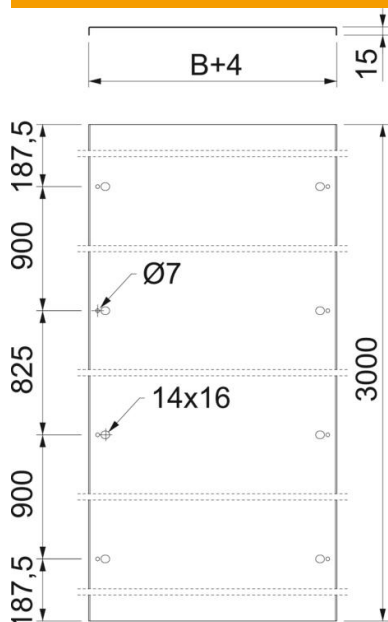

Fiche technique

Couvercle pour montage en déport FT

Référence: 6051228

Couvercle pour montage en déport. Ne convient pas aux échelles verticales SLM et SLS.

Les écarteurs doivent être commandés séparément pour 3 mètres sous la référence 6065475 pour les chemins de câbles et échelles à câbles ainsi que sous la référence 6065477 pour les systèmes longue portée.
En cas d'utilisation de couvercles en extérieur, prendre des mesures supplémentaires contre les influences du vent.

St acier

FT galvanisé à chaud par trempage

Données sources

Référence	6051228
Type	DRL FAM 530 FT
Désignation 1	Couvercle pour montage offset
Désignation 2	sans réhausse
Fabricant	OBO
Dimension	530x3000
Matériau	acier
Surface	galvanisé à chaud par trempage
Norme de surface	DIN EN ISO 1461
Unité d'emballage minimale	3
Unité de mesure	Mètre
Poids	695,9 kg
Unité de poids	kg/100 pc

Fiche technique

Couvercle pour montage en déport FT

Référence: 6051228

Dimensions

Longueur	3 000 mm
Largeur	530 mm
Épaisseur de tôle	1,5 mm

Caractéristiques techniques

Maintien en fonction	non
Convient pour chemin de câbles en treillis	non
Convient pour échelle à câbles	oui
Convient pour chemin de câbles	oui
Acier inoxydable, décapé	non