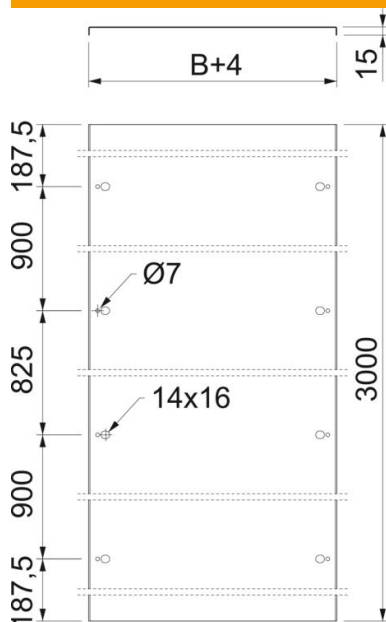

Fiche technique

Couvercle pour montage en déport A4

Référence: 6051216

Couvercle pour montage en déport. Ne convient pas aux échelles verticales SLM et SLS.

Les écarteurs doivent être commandés séparément pour 3 mètres sous la référence 6065475 pour les chemins de câbles et échelles à câbles ainsi que sous la référence 6065477 pour les systèmes longue portée.

En cas d'utilisation de couvercles en extérieur, prendre des mesures supplémentaires contre les influences du vent.

A4 Acier, inoxydable 1.4571

2B nu, traité

Données sources

Référence	6051216
Type	DRL FAM 530 A4
Désignation 1	Couvercle pour montage offset
Désignation 2	sans réhausse
Fabricant	OBO
Dimension	530x3000
Matériau	Acier, inoxydable 1.4571
Surface	nu, traité
Norme de surface	
Unité d'emballage minimale	3
Unité de mesure	Mètre
Poids	652,64 kg
Unité de poids	kg/100 pc

Fiche technique

Couvercle pour montage en déport A4

Référence: 6051216

Dimensions

Longueur	3 000 mm
Largeur	530 mm
Épaisseur de tôle	1,5 mm

Caractéristiques techniques

Maintien en fonction	non
Convient pour chemin de câbles en treillis	non
Convient pour échelle à câbles	oui
Convient pour chemin de câbles	oui
Acier inoxydable, décapé	non