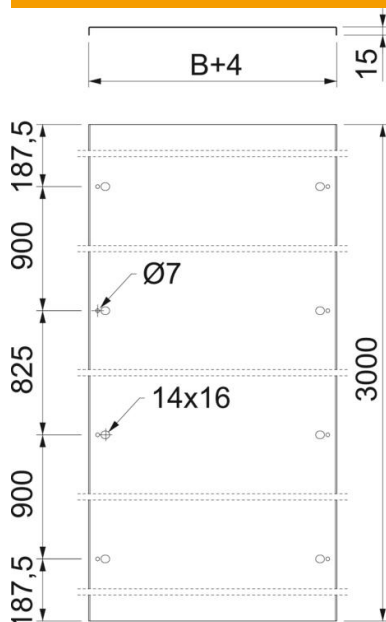

## Couvercle pour montage en déport A2

Référence: 6051198

Couvercle pour montage en déport. Ne convient pas aux échelles verticales SLM et SLS.

Les écarteurs doivent être commandés séparément pour 3 mètres sous la référence 6065475 pour les chemins de câbles et échelles à câbles ainsi que sous la référence 6065477 pour les systèmes longue portée.

### Données sources

Référence	6051198
Type	DRL FAM 530 A2
Désignation 1	Couvercle pour montage offset
Désignation 2	sans réhausse
Fabricant	OBO
Dimension	530x3000
Matériau	acier inoxydable 1.4301
Surface	nu, traité
Norme de surface	
Unité d'emballage minimale	3
Unité de mesure	Mètre
Poids	652,64 kg
Unité de poids	kg/100 pc

### Dimensions

Longueur	3 000 mm
Largeur	530 mm
Épaisseur de tôle	1,5 mm