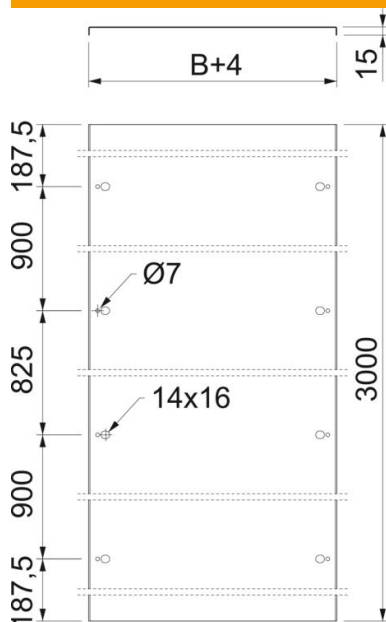

## Couvercle pour montage en déport FT

Référence: 6051226

Couvercle pour montage en déport. Ne convient pas aux échelles verticales SLM et SLS.

Les écarteurs doivent être commandés séparément pour 3 mètres sous la référence 6065475 pour les chemins de câbles et échelles à câbles ainsi que sous la référence 6065477 pour les systèmes longue portée.

### Données sources

Référence	6051226
Type	DRL FAM 430 FT
Désignation 1	Couvercle pour montage offset
Désignation 2	sans réhausse
Fabricant	OBO
Dimension	430x3000
Matériau	acier
Surface	galvanisé à chaud par trempage
Norme de surface	DIN EN ISO 1461
Unité d'emballage minimale	3
Unité de mesure	Mètre
Poids	570,37 kg
Unité de poids	kg/100 pc

### Dimensions

Longueur	3 000 mm
Largeur	430 mm
Épaisseur de tôle	1,5 mm