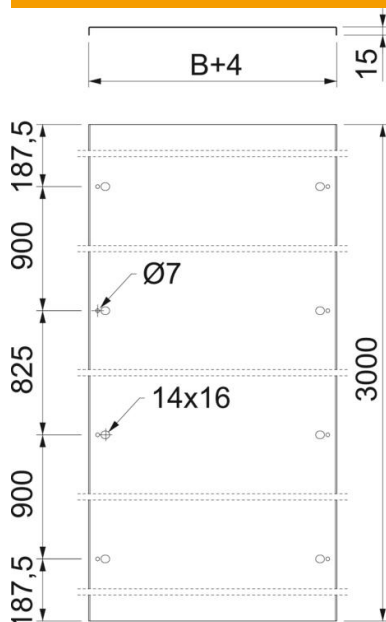

Fiche technique

Couvercle pour montage en déport A4

Référence: 6051214

Couvercle pour montage en déport. Ne convient pas aux échelles verticales SLM et SLS.

Les écarteurs doivent être commandés séparément pour 3 mètres sous la référence 6065475 pour les chemins de câbles et échelles à câbles ainsi que sous la référence 6065477 pour les systèmes longue portée.

En cas d'utilisation de couvercles en extérieur, prendre des mesures supplémentaires contre les influences du vent.

A4 Acier, inoxydable 1.4571

2B nu, traité

Données sources

Référence	6051214
Type	DRL FAM 430 A4
Désignation 1	Couvercle pour montage offset
Désignation 2	sans réhausse
Fabricant	OBO
Dimension	430x3000
Matériau	Acier, inoxydable 1.4571
Surface	nu, traité
Norme de surface	
Unité d'emballage minimale	3
Unité de mesure	Mètre
Poids	534,87 kg
Unité de poids	kg/100 pc

Fiche technique

Couvercle pour montage en déport A4

Référence: 6051214

Dimensions

Longueur	3 000 mm
Largeur	430 mm
Épaisseur de tôle	1,5 mm

Caractéristiques techniques

Maintien en fonction	non
Convient pour chemin de câbles en treillis	non
Convient pour échelle à câbles	oui
Convient pour chemin de câbles	oui
Acier inoxydable, décapé	non