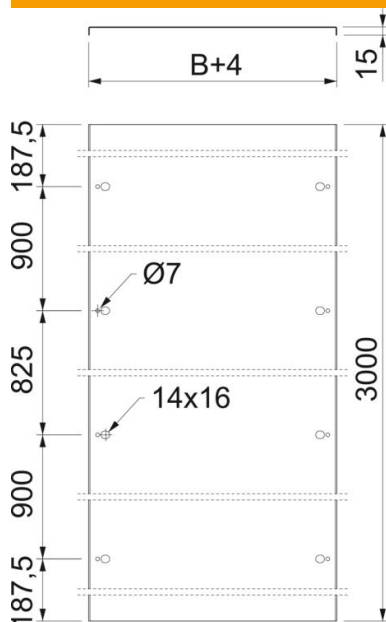

Fiche technique

Couvercle pour montage en déport FT

Référence: 6051224

Couvercle pour montage en déport. Ne convient pas aux échelles verticales SLM et SLS.

Les écarteurs doivent être commandés séparément pour 3 mètres sous la référence 6065475 pour les chemins de câbles et échelles à câbles ainsi que sous la référence 6065477 pour les systèmes longue portée.

En cas d'utilisation de couvercles en extérieur, prendre des mesures supplémentaires contre les influences du vent.

CE

St acier

FT galvanisé à chaud par trempage

Données sources

Référence	6051224
Type	DRL FAM 330 FT
Désignation 1	Couvercle pour montage offset
Désignation 2	sans réhausse
Fabricant	OBO
Dimension	330x3000
Matériau	acier
Surface	galvanisé à chaud par trempage
Norme de surface	DIN EN ISO 1461
Unité d'emballage minimale	3
Unité de mesure	Mètre
Poids	444,8 kg
Unité de poids	kg/100 pc

Fiche technique

Couvercle pour montage en déport FT

Référence: 6051224

Dimensions

Longueur	3 000 mm
Largeur	330 mm
Épaisseur de tôle	1,5 mm

Caractéristiques techniques

Maintien en fonction	non
Convient pour chemin de câbles en treillis	non
Convient pour échelle à câbles	oui
Convient pour chemin de câbles	oui
Acier inoxydable, décapé	non