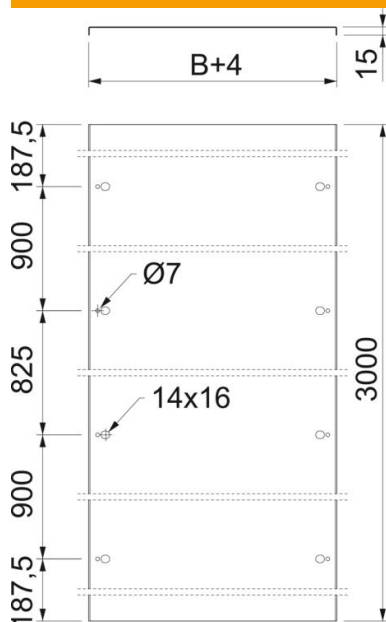

Fiche technique

Couvercle pour montage en déport A4

Référence: 6051210

Couvercle pour montage en déport. Ne convient pas aux échelles verticales SLM et SLS.

Les écarteurs doivent être commandés séparément pour 3 mètres sous la référence 6065475 pour les chemins de câbles et échelles à câbles ainsi que sous la référence 6065477 pour les systèmes longue portée.

En cas d'utilisation de couvercles en extérieur, prendre des mesures supplémentaires contre les influences du vent.

A4 Acier, inoxydable 1.4571

2B nu, traité

Données sources

Référence	6051210
Type	DRL FAM 230 A4
Désignation 1	Couvercle pour montage offset
Désignation 2	sans réhausse
Fabricant	OBO
Dimension	230x3000
Matériau	Acier, inoxydable 1.4571
Surface	nu, traité
Norme de surface	
Unité d'emballage minimale	3
Unité de mesure	Mètre
Poids	299,37 kg
Unité de poids	kg/100 pc

Fiche technique

Couvercle pour montage en déport A4

Référence: 6051210

Dimensions

Longueur	3 000 mm
Largeur	230 mm
Épaisseur de tôle	1,5 mm

Caractéristiques techniques

Maintien en fonction	non
Convient pour chemin de câbles en treillis	non
Convient pour échelle à câbles	oui
Convient pour chemin de câbles	oui
Acier inoxydable, décapé	non