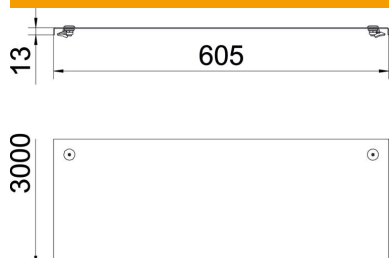

### Données sources

Référence	6052986
Type	DRL 600 A4
Désignation 1	Couvercle avec verrou tournant
Désignation 2	p. dalle et échelle à câbles
Fabricant	OBO
Dimension	600x3000
Matériau	Acier, inoxydable 1.4571
Surface	nu, traité
Norme de surface	
Unité d'emballage minimale	3
Unité de mesure	Mètre
Poids	743,24 kg
Unité de poids	kg/100 pc

### Dimensions

Longueur	3 000 mm
Largeur	600 mm
Hauteur	13 mm
Épaisseur de tôle	1,25 mm
Cote B	600 mm