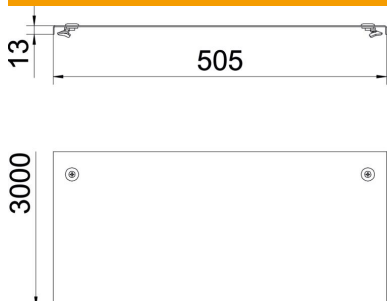

### Données sources

Référence	6051448
Type	DRL 500 FT
Désignation 1	Couvercle avec verrou tournant
Désignation 2	p. dalle et échelle à câbles
Fabricant	OBO
Dimension	500x3000
Matériau	acier
Surface	galvanisé à chaud par trempage
Norme de surface	DIN EN ISO 1461
Unité d'emballage minimale	3
Unité de mesure	Mètre
Poids	667,67 kg
Unité de poids	kg/100 pc

### Dimensions

Longueur	3 000 mm
Longueur	10 ft
Largeur	500 mm
Largeur	20 dans
Hauteur	13 mm
Épaisseur de tôle	0,06 dans
Épaisseur de tôle	1,5 mm
Cote B	500 mm