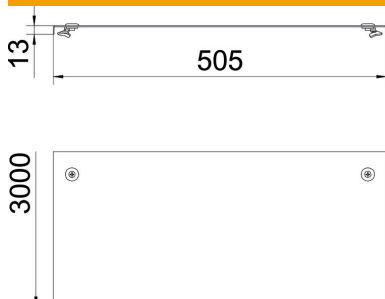

Fiche technique

Couvercle avec verrou tournant DD

Référence: 6052718

Couvercle pour chemins de câbles et échelles à câbles avec verrous tournants.
Emboutissage transversal à partir d'une largeur de 500 mm.
En cas d'utilisation de couvercles en extérieur, prendre des mesures supplémentaires contre les influences du vent.

St acier

DD galvanisé par bande zinc/aluminium, double trempage

Données sources

Référence	6052718
Type	DRL 500 DD
Désignation 1	Couvercle avec verrou tournant
Désignation 2	p. dalle et échelle à câbles
Fabricant	OBO
Dimension	500x3000
Matériau	acier
Surface	galvanisé par bande zinc/aluminium, double trempage
Norme de surface	DIN EN 10346
Unité d'emballage minimale	3
Unité de mesure	Mètre
Poids	626,67 kg
Unité de poids	kg/100 pc

Fiche technique

Couvercle avec verrou tournant DD

Référence: 6052718

Dimensions

Longueur	3 000 mm
Longueur	10 ft
Largeur	500 mm
Largeur	20 dans
Hauteur	35 mm
Épaisseur de tôle	0,05 dans
Épaisseur de tôle	1,25 mm
Cote B	500 mm
Dimension H	15 mm