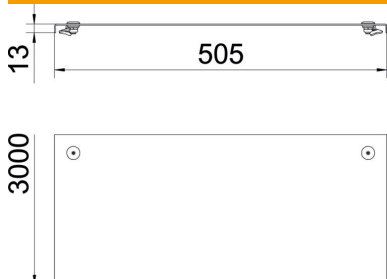

### Données sources

Référence	6052985
Type	DRL 500 A4
Désignation 1	Couvercle avec verrou tournant
Désignation 2	p. dalle et échelle à câbles
Fabricant	OBO
Dimension	500x3000
Matériau	Acier, inoxydable 1.4571
Surface	nu, traité
Norme de surface	
Unité d'emballage minimale	3
Unité de mesure	Mètre
Poids	624,9 kg
Unité de poids	kg/100 pc

### Dimensions

Longueur	3 000 mm
Largeur	500 mm
Hauteur	13 mm
Épaisseur de tôle	1,25 mm
Cote B	500 mm