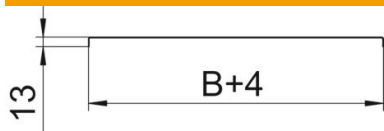

A4 Acier, inoxydable 1.4571

2B nu, traité

Données sources

Référence	6052984
Type	DRL 400 A4
Désignation 1	Couvercle avec verrou tournant
Désignation 2	p. dalle et échelle à câbles
Fabricant	OBO
Dimension	400x3000
Matériau	Acier, inoxydable 1.4571
Surface	nu, traité
Norme de surface	
Unité d'emballage minimale	3
Unité de mesure	Mètre
Poids	341,24 kg
Unité de poids	kg/100 pc

Fiche technique

Couvercle avec verrou tournant A4

Référence: 6052984

Dimensions

Longueur	3 000 mm
Largeur	400 mm
Hauteur	13 mm
Épaisseur de tôle	1 mm
Cote B	400 mm

Caractéristiques techniques

Type de fixation	Verrou tournant
Maintien en fonction	non
Convient pour chemin de câbles en treillis	non
Convient pour échelle à câbles	oui
Convient pour chemin de câbles	oui
Acier inoxydable, décapé	non