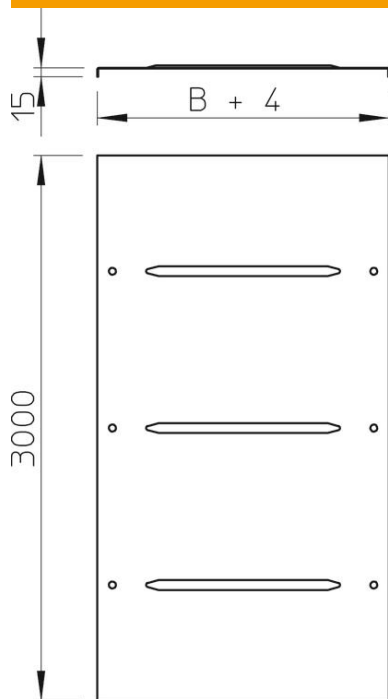

Fiche technique

Couvercle avec verrou tournant A4

Référence: 6052983

Couvercle pour chemins de câbles et échelles à câbles avec 3 paires de verrous tournants.

En cas d'utilisation de couvercles en extérieur, prendre des mesures supplémentaires contre les influences du vent.

A4 Acier, inoxydable 1.4571

2B nu, traité

Données sources

Référence	6052983
Type	DRL 300 A4
Désignation 1	Couvercle avec verrou tournant
Désignation 2	p. dalle et échelle à câbles
Fabricant	OBO
Dimension	300x3000
Matériau	Acier, inoxydable 1.4571
Surface	nu, traité
Norme de surface	
Unité d'emballage minimale	3
Unité de mesure	Mètre
Poids	262,24 kg
Unité de poids	kg/100 pc

Fiche technique

Couvercle avec verrou tournant A4

Référence: 6052983

Dimensions

Longueur	3 000 mm
Largeur	300 mm
Hauteur	13 mm
Épaisseur de tôle	1 mm
Cote B	300 mm

Caractéristiques techniques

Nombre de verrous tournants	6 St.
Type de fixation	Verrou tournant
Maintien en fonction	non
Convient pour chemin de câbles en treillis	non
Convient pour échelle à câbles	oui
Convient pour chemin de câbles	oui
Acier inoxydable, décapé	non