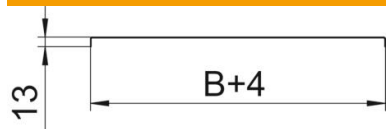

A4 Acier, inoxydable 1.4571

2B nu, traité

Données sources

Référence	6052981
Type	DRL 200 A4
Désignation 1	Couvercle avec verrou tournant
Désignation 2	p. dalle et échelle à câbles
Fabricant	OBO
Dimension	200x3000
Matériau	Acier, inoxydable 1.4571
Surface	nu, traité
Norme de surface	
Unité d'emballage minimale	3
Unité de mesure	Mètre
Poids	183,57 kg
Unité de poids	kg/100 pc

Fiche technique

Couvercle avec verrou tournant A4

Référence: 6052981

Dimensions

Longueur	3 000 mm
Largeur	200 mm
Hauteur	13 mm
Épaisseur de tôle	1 mm
Cote B	200 mm

Caractéristiques techniques

Type de fixation	Verrou tournant
Maintien en fonction	non
Convient pour chemin de câbles en treillis	non
Convient pour échelle à câbles	oui
Convient pour chemin de câbles	oui
Acier inoxydable, décapé	non