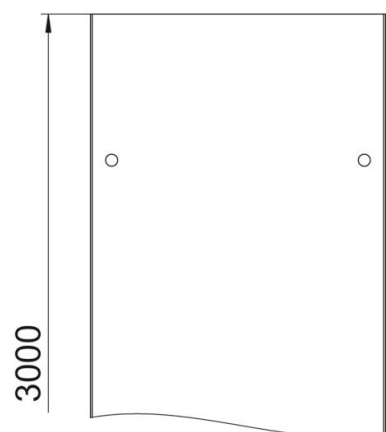

Fiche technique

Couvercle avec verrou tournant A4

Référence: 6052981

Couvercle pour chemins de câbles et échelles à câbles avec 3 paires de verrous tournants.

En cas d'utilisation de couvercles en extérieur, prendre des mesures supplémentaires contre les influences du vent.

A4 Acier, inoxydable 1.4571

2B nu, traité

Données sources

Référence	6052981
Type	DRL 200 A4
Désignation 1	Couvercle avec verrou tournant
Désignation 2	p. dalle et échelle à câbles
Fabricant	OBO
Dimension	200x3000
Matériau	Acier, inoxydable 1.4571
Surface	nu, traité
Norme de surface	
Unité d'emballage minimale	3
Unité de mesure	Mètre
Poids	183,57 kg
Unité de poids	kg/100 pc

Fiche technique

Couvercle avec verrou tournant A4

Référence: 6052981

Dimensions

Longueur	3 000 mm
Largeur	200 mm
Hauteur	13 mm
Épaisseur de tôle	1 mm
Cote B	200 mm

Caractéristiques techniques

Type de fixation	Verrou tournant
Maintien en fonction	non
Convient pour chemin de câbles en treillis	non
Convient pour échelle à câbles	oui
Convient pour chemin de câbles	oui
Acier inoxydable, décapé	non