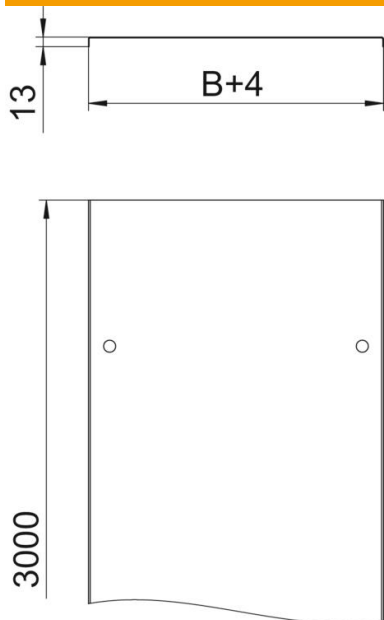

Fiche technique

Couvercle avec verrou tournant DD

Référence: 6052706

Couvercle pour chemins de câbles et échelles à câbles avec verrous tournants.
Emboutissage transversal à partir d'une largeur de 500 mm.
En cas d'utilisation de couvercles en extérieur, prendre des mesures supplémentaires contre les influences du vent.

St acier

DD galvanisé par bande zinc/aluminium, double trempage

Données sources

Référence	6052706
Type	DRL 150 DD
Désignation 1	Couvercle avec verrou tournant
Désignation 2	p. dalle et échelle à câbles
Fabricant	OBO
Dimension	150x3000
Matériau	acier
Surface	galvanisé par bande zinc/aluminium, double trempage
Norme de surface	DIN EN 10346
Unité d'emballage minimale	3
Unité de mesure	Mètre
Poids	145,67 kg
Unité de poids	kg/100 pc

Fiche technique

Couvercle avec verrou tournant DD

Référence: 6052706

Dimensions

Longueur	3 000 mm
Longueur	10 ft
Largeur	150 mm
Largeur	6 dans
Hauteur	35 mm
Épaisseur de tôle	0,04 dans
Épaisseur de tôle	1 mm
Cote B	150 mm
Dimension H	15 mm