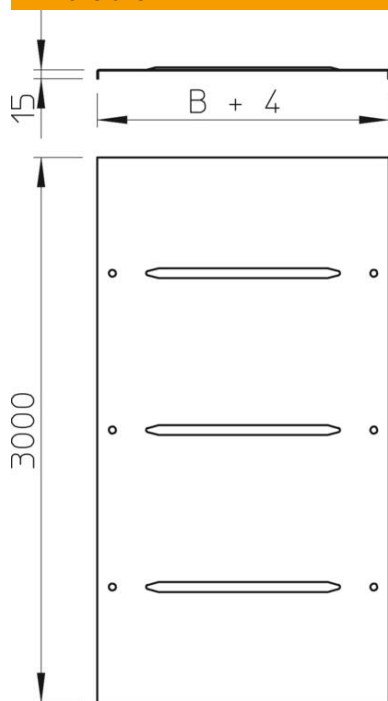

Fiche technique

Couvercle avec verrou tournant 1,5 mm FS

Référence: 6052208

Couvercle pour chemins de câbles et échelles à câbles avec 3 paires de verrous tournants.

Emboutissage transversal à partir d'une largeur de 500 mm.

En cas d'utilisation de couvercles en extérieur, prendre des mesures supplémentaires contre les influences du vent.

St acier

FS galvanisé sendzimir

Données sources

Référence	6052208
Type	DRL 1,5 200 FS
Désignation 1	Couvercle à vis 1,5mm
Désignation 2	p. dalle et échelle à câbles
Fabricant	OBO
Dimension	200x3000
Matériau	acier
Surface	galvanisé sendzimir
Norme de surface	DIN EN 10346
Unité d'emballage minimale	3
Unité de mesure	Mètre
Poids	269,95 kg
Unité de poids	kg/100 pc

Fiche technique

Couvercle avec verrou tournant 1,5 mm FS

Référence: 6052208

Dimensions

Longueur	3 000 mm
Largeur	200 mm
Hauteur	15 mm
Épaisseur de tôle	1,5 mm
Cote B	200 mm

Caractéristiques techniques

Type de fixation	Verrou tournant
Maintien en fonction	non
Convient pour chemin de câbles en treillis	non
Convient pour échelle à câbles	oui
Convient pour chemin de câbles	oui
Acier inoxydable, décapé	non