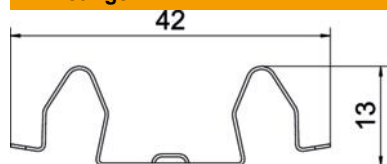

Technisch specificatieblad

Dubbele klem voor montage gevormd onderdeel A2

Artikelnummer: 6035998

Dubbel klem voor het monteren van hulpstukken op klikbare of schroefbare kabelgoten.

A2 Roestvast staal 1.4310

2B blank, nabehandeld

Stamgegevens

Artikelnummer	6035998
Omschrijving 1	Dubbelklem
Omschrijving 2	voor hulpstukbevestiging
Fabrikant	OBO
Dimensie	42x13x13
Materiaal	Roestvast staal 1.4310
Oppervlak	blank, nabehandeld
Oppervlakenorm	
Kleinste verkoop-eenheid	10
Eenheid van hoeveelheid	Stuk
Gewicht	0,325 kg
Eenheid gewicht	kg/100 st.

Technisch specificatieblad

Dubbele klem voor montage gevormd onderdeel A2

Artikelnummer: 6035998

Afmetingen

Lengte	42 mm
Breedte	13 mm
Hoogte	13 mm

Technische gegevens

Funciebehoud	nee
Geschikt voor draadgoot	nee
Geschikt voor kabelladder	nee
Geschikt voor kabelgoot	ja
Geschikt voor profielvormen	Overige
Scharnierverbinder horizontaal	nee
Scharnierverbinder verticaal	nee
Materiaaldikte	0,4 mm
Profielvorm	Overige
Roestvast staal, gebeitst	ja
Temperatuurbereik max.	120 °C
Temperatuurbereik min.	-20 °C
Verbindingstype	schroefloze verbinder