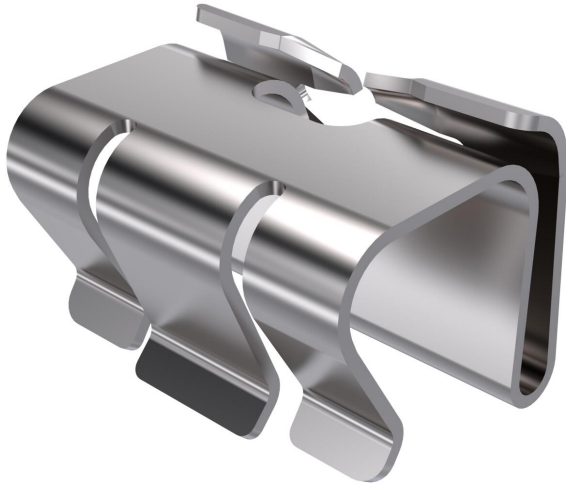

Fiche technique

Clips de couvercle A2

Référence: 6052810

Clip de couvercle pour la fixation de couvercles sur chemins et échelles de câbles.
Au moins 6 clips de couvercle doivent être montés pour 3 mètres de couvercle.

A2 Acier, inoxydable 1.4310

2B nu, traité

Données sources

Référence	6052810
Type	DK DRLU A2
Désignation 1	Clip de fixation p. couvercle
Désignation 2	pour couvercle simple
Fabricant	OBO
Dimension	19x25x19
Matériau	Acier, inoxydable 1.4310
Surface	nu, traité
Norme de surface	
Unité d'emballage minimale	30
Unité de mesure	Pièces
Poids	0,842 kg
Unité de poids	kg/100 paires

Dimensions

Longueur	25 mm
Largeur	18 mm
Hauteur	18 mm
Cote B	18 mm

Fiche technique

Clips de couvercle A2

Référence: 6052810

Caractéristiques techniques

Convient pour chemin de câbles en treillis	non
Convient pour échelle à câbles	oui
Convient pour chemin de câbles	oui
Acier inoxydable, décapé	non