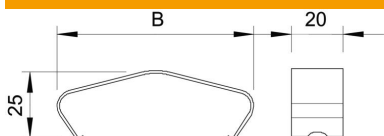

## Clips de couvercle 60 A2

Référence: 6065538

Clip pour la fixation sécurisée de couvercles sur les chemins de câbles et les échelles à câbles.

**A2** Acier, inoxydable 1.4310

**2B** nu, traité

### Données sources

Référence	6065538
Type	DKL 60 A2
Désignation 1	Clip de fixation p. couvercle
Désignation 2	pour hauteur d'aile 60mm
Fabricant	OBO
Matériau	Acier, inoxydable 1.4310
Surface	nu, traité
Norme de surface	
Unité d'emballage minimale	20
Unité de mesure	Pièces
Poids	1,8 kg
Unité de poids	kg/100 paires

### Dimensions

Cote B	3 dans
Cote B	75,9 mm