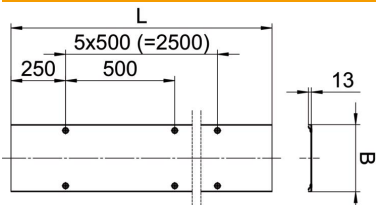

### Données sources

|                            |                               |
|----------------------------|-------------------------------|
| Référence                  | 6049187                       |
| Type                       | DF BKR40 FS AL                |
| Désignation 1              | Couvercle praticable          |
| Désignation 2              | espacement des verrous 500 mm |
| Fabricant                  | OBO                           |
| Dimension                  | 400x3000                      |
| Matériau                   | Aluminium/Acier               |
| Unité d'emballage minimale | 3                             |
| Unité de mesure            | Mètre                         |
| Poids                      | 966,67 kg                     |
| Unité de poids             | kg/100 pc                     |

### Dimensions

|                   |           |
|-------------------|-----------|
| Longueur          | 3 000 mm  |
| Longueur          | 10 ft     |
| Largeur           | 400 mm    |
| Largeur           | 16 dans   |
| Épaisseur de tôle | 0,24 dans |
| Épaisseur de tôle | 6 mm      |
| Cote B            | 400 mm    |
| Cote L            | 3 000 mm  |