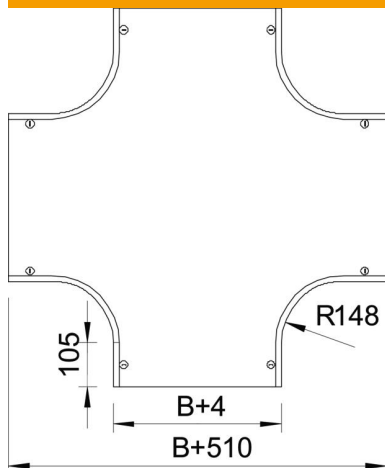

### Données sources

Référence	7128673
Type	DFK 400 FS
Désignation 1	Couvercle pour croix
Désignation 2	à verrou tournant, p. RK 400
Fabricant	OBO
Dimension	B400mm
Matériau	acier
Surface	galvanisé sendzimir
Norme de surface	DIN EN 10346
Unité d'emballage minimale	1
Unité de mesure	Pièces
Poids	624 kg
Unité de poids	kg/100 paires

### Dimensions

Largeur	400 mm
Largeur	16 dans
Hauteur	35 mm
Cote B	400 mm
Dimension H	15 mm
Cote R	148 mm