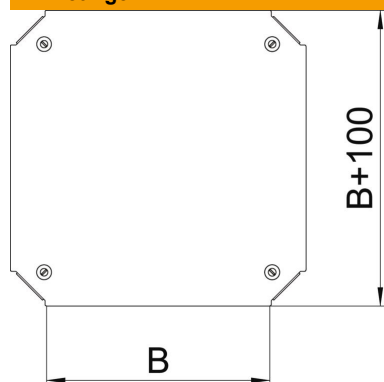

FS sendzimir verzinkt

Stamgegevens

Artikelnummer	7138942
Type	DFKM 600 FS
Omschrijving 1	Deksel kruisstuk
Omschrijving 2	voor RTM 600
Fabrikant	OBO
Dimensie	B=600mm
Materiaal	staal
Oppervlak	bandverzinkt
Oppervlaktenorm	DIN EN 10346
Kleinste verkoop-eenheid	1
Eenheid van hoeveelheid	Stuk
Gewicht	480,1 kg
Eenheid gewicht	kg/100 paar

Technische fiche

Deksel voor kruisstuk Magic FS

Artikelnummer: 7138942

Afmetingen

Breedte	600 mm
Breedte	24 in
Maat B	600 mm

Technische gegevens

Type bevestiging	Draagrendel
Geschikt voor kabelladder	ja
Geschikt voor kabelgoot	ja
Materiaaldikte	1,25 mm
Roestvast staal, gebeitst	nee