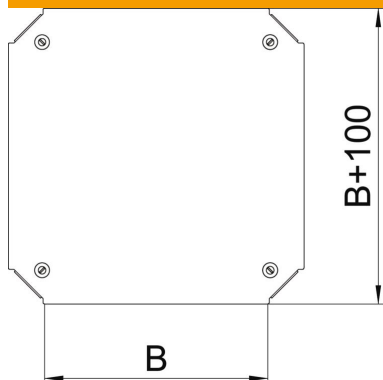

FS galvanisé sendzimir

Données sources

Référence	7138942
Type	DFKM 600 FS
Désignation 1	Couvercle pour croix
Désignation 2	pour RKM 600
Fabricant	OBO
Dimension	B=600mm
Matériau	acier
Surface	galvanisé sendzimir
Norme de surface	DIN EN 10346
Unité d'emballage minimale	1
Unité de mesure	Pièces
Poids	480,1 kg
Unité de poids	kg/100 paires

Fiche technique

Couvercle pour croix Magic FS

Référence: 7138942

Dimensions

Largeur	600 mm
Largeur	24 dans
Cote B	600 mm

Caractéristiques techniques

Type de fixation	Verrou tournant
Convient pour échelle à câbles	oui
Convient pour chemin de câbles	oui
épaisseur du matériau	1,25 mm
Acier inoxydable, décapé	non