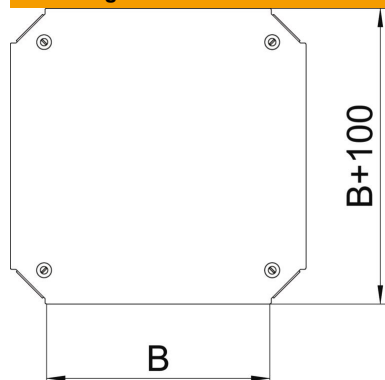

### Stamgegevens

Artikelnummer	7138940
Type	DFKM 500 FS
Omschrijving 1	Deksel kruisstuk
Omschrijving 2	voor RTM 500
Fabrikant	OBO
Dimensie	B=500mm
Materiaal	staal
Oppervlak	bandverzinkt
Oppervlaktenorm	DIN EN 10346
Kleinste verkoop-eenheid	1
Eenheid van hoeveelheid	Stuk
Gewicht	353,7 kg
Eenheid gewicht	kg/100 paar

### Afmetingen

Breedte	500 mm
Breedte	20 in
Maat B	500 mm