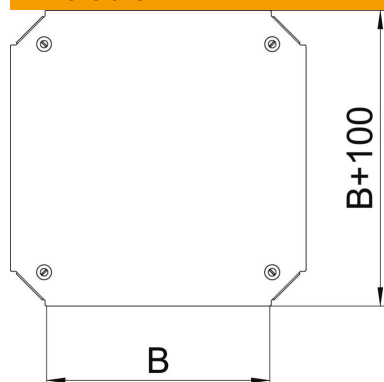

### Données sources

Référence	7138940
Type	DFKM 500 FS
Désignation 1	Couvercle pour croix
Désignation 2	pour RKM 500
Fabricant	OBO
Dimension	B=500mm
Matériau	acier
Surface	galvanisé sendzimir
Norme de surface	DIN EN 10346
Unité d'emballage minimale	1
Unité de mesure	Pièces
Poids	353,7 kg
Unité de poids	kg/100 paires

### Dimensions

Largeur	500 mm
Largeur	20 dans
Cote B	500 mm