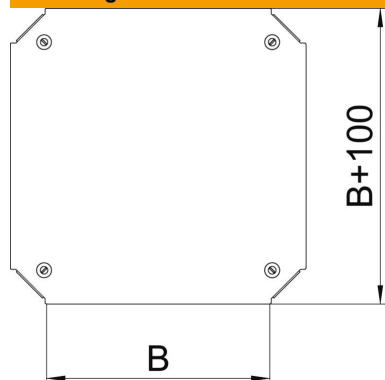

FS sendzimir verzinkt

Stamgegevens

Artikelnummer	7138938
Type	DFKM 400 FS
Omschrijving 1	Deksel kruisstuk
Omschrijving 2	voor RTM 400
Fabrikant	OBO
Dimensie	B=400mm
Materiaal	staal
Oppervlak	bandverzinkt
Oppervlaktenorm	DIN EN 10346
Kleinste verkoop-eenheid	1
Eenheid van hoeveelheid	Stuk
Gewicht	246,9 kg
Eenheid gewicht	kg/100 paar

Technische fiche

Deksel voor kruisstuk Magic FS

Artikelnummer: 7138938

Afmetingen

Breedte	400 mm
Breedte	16 in
Maat B	400 mm

Technische gegevens

Type bevestiging	Draagrendel
Geschikt voor kabelladder	ja
Geschikt voor kabelgoot	ja
Materiaaldikte	1,25 mm
Roestvast staal, gebeitst	nee