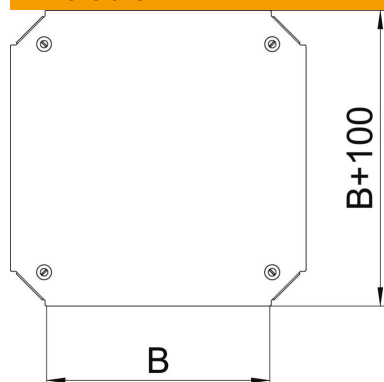

FS galvanisé sendzimir

Données sources

Référence	7138938
Type	DFKM 400 FS
Désignation 1	Couvercle pour croix
Désignation 2	pour RKM 400
Fabricant	OBO
Dimension	B=400mm
Matériau	acier
Surface	galvanisé sendzimir
Norme de surface	DIN EN 10346
Unité d'emballage minimale	1
Unité de mesure	Pièces
Poids	246,9 kg
Unité de poids	kg/100 paires

Fiche technique

Couvercle pour croix Magic FS

Référence: 7138938

Dimensions

Largeur	400 mm
Largeur	16 dans
Cote B	400 mm

Caractéristiques techniques

Type de fixation	Verrou tournant
Convient pour échelle à câbles	oui
Convient pour chemin de câbles	oui
épaisseur du matériau	1,25 mm
Acier inoxydable, décapé	non