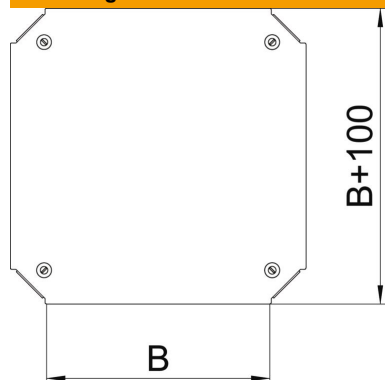

FS sendzimir verzinkt

Stamgegevens

Artikelnummer	7138936
Type	DFKM 300 FS
Omschrijving 1	Deksel kruisstuk
Omschrijving 2	voor RTM 300
Fabrikant	OBO
Dimensie	B=300mm
Materiaal	staal
Oppervlak	bandverzinkt
Oppervlaktenorm	DIN EN 10346
Kleinste verkoop-eenheid	1
Eenheid van hoeveelheid	Stuk
Gewicht	129,3 kg
Eenheid gewicht	kg/100 paar

Technische fiche

Deksel voor kruisstuk Magic FS

Artikelnummer: 7138936

Afmetingen

Breedte	300 mm
Breedte	12 in
Maat B	300 mm

Technische gegevens

Type bevestiging	Draagrendel
Geschikt voor kabelladder	ja
Geschikt voor kabelgoot	ja
Materiaaldikte	1,25 mm
Roestvast staal, gebeitst	nee