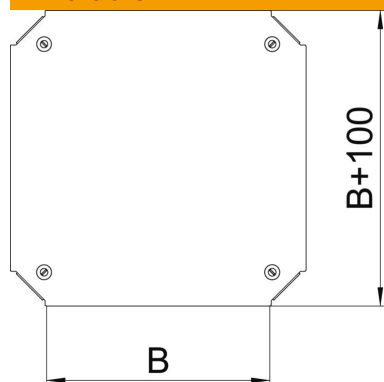

FS galvanisé sendzimir

Données sources

Référence	7138936
Type	DFKM 300 FS
Désignation 1	Couvercle pour croix
Désignation 2	pour RKM 300
Fabricant	OBO
Dimension	B=300mm
Matériau	acier
Surface	galvanisé sendzimir
Norme de surface	DIN EN 10346
Unité d'emballage minimale	1
Unité de mesure	Pièces
Poids	129,3 kg
Unité de poids	kg/100 paires

Fiche technique

Couvercle pour croix Magic FS

Référence: 7138936

Dimensions

Largeur	300 mm
Largeur	12 dans
Cote B	300 mm

Caractéristiques techniques

Type de fixation	Verrou tournant
Convient pour échelle à câbles	oui
Convient pour chemin de câbles	oui
épaisseur du matériau	1,25 mm
Acier inoxydable, décapé	non