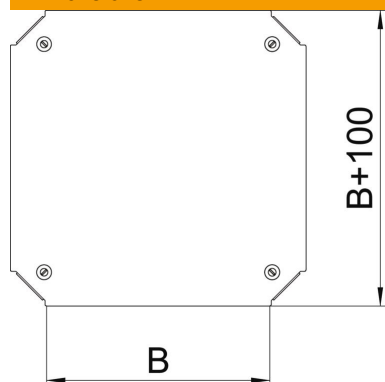

FS galvanisé sendzimir

Données sources

| | |
|----------------------------|----------------------|
| Référence | 7138934 |
| Type | DFKM 200 FS |
| Désignation 1 | Couvercle pour croix |
| Désignation 2 | pour RKM 200 |
| Fabricant | OBO |
| Dimension | B=200mm |
| Matériau | acier |
| Surface | galvanisé sendzimir |
| Norme de surface | DIN EN 10346 |
| Unité d'emballage minimale | 1 |
| Unité de mesure | Pièces |
| Poids | 75 kg |
| Unité de poids | kg/100 paires |

Fiche technique

Couvercle pour croix Magic FS

Référence: 7138934

Dimensions

| | |
|---------|--------|
| Largeur | 200 mm |
| Largeur | 8 dans |
| Cote B | 200 mm |

Caractéristiques techniques

| | |
|--------------------------------|-----------------|
| Type de fixation | Verrou tournant |
| Convient pour échelle à câbles | oui |
| Convient pour chemin de câbles | oui |
| épaisseur du matériau | 1,25 mm |
| Acier inoxydable, décapé | non |