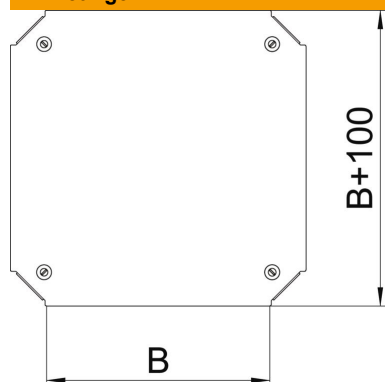

FS sendzimir verzinkt

Stamgegevens

Artikelnummer	7138932
Type	DFKM 150 FS
Omschrijving 1	Deksel kruisstuk
Omschrijving 2	voor RTM 150
Fabrikant	OBO
Dimensie	B=150mm
Materiaal	staal
Oppervlak	bandverzinkt
Oppervlaktenorm	DIN EN 10346
Kleinste verkoop-eenheid	1
Eenheid van hoeveelheid	Stuk
Gewicht	53,7 kg
Eenheid gewicht	kg/100 paar

Technische fiche

Deksel voor kruisstuk Magic FS

Artikelnummer: 7138932

Afmetingen

Breedte	150 mm
Breedte	6 in
Maat B	150 mm

Technische gegevens

Type bevestiging	Draagrendel
Geschikt voor kabelladder	ja
Geschikt voor kabelgoot	ja
Materiaaldikte	1,25 mm
Roestvast staal, gebeitst	nee