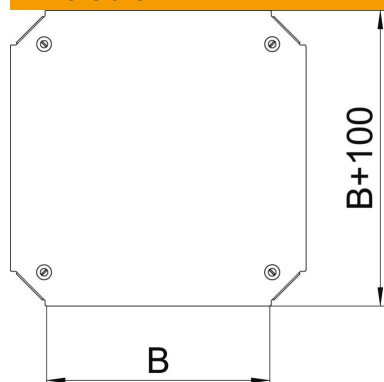

FS galvanisé sendzimir

Données sources

Référence	7138932
Type	DFKM 150 FS
Désignation 1	Couvercle pour croix
Désignation 2	pour RKM 150
Fabricant	OBO
Dimension	B=150mm
Matériau	acier
Surface	galvanisé sendzimir
Norme de surface	DIN EN 10346
Unité d'emballage minimale	1
Unité de mesure	Pièces
Poids	53,7 kg
Unité de poids	kg/100 paires

Fiche technique

Couvercle pour croix Magic FS

Référence: 7138932

Dimensions

Largeur	150 mm
Largeur	6 dans
Cote B	150 mm

Caractéristiques techniques

Type de fixation	Verrou tournant
Convient pour échelle à câbles	oui
Convient pour chemin de câbles	oui
épaisseur du matériau	1,25 mm
Acier inoxydable, décapé	non