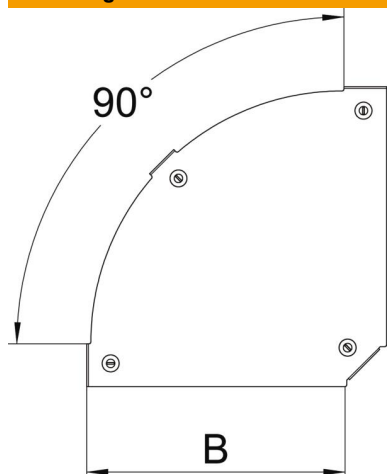

FS sendzimir verzinkt

Stamgegevens

Artikelnummer	7138512
Type	DFBM 90 600 FS
Omschrijving 1	Deksel bocht 90°
Omschrijving 2	voor bocht RBM 90 600
Fabrikant	OBO
Dimensie	B=600mm
Materiaal	staal
Oppervlak	bandverzinkt
Oppervlaktenorm	DIN EN 10346
Kleinste verkoop-eenheid	1
Eenheid van hoeveelheid	Stuk
Gewicht	338,1 kg
Eenheid gewicht	kg/100 paar

Technische fiche

Deksel voor 90° bocht Magic FS

Artikelnummer: 7138512

Afmetingen

Breedte	600 mm
Breedte	24 in
Plaatdikte	0,05 in
Plaatdikte	1,25 mm
Maat B	600 mm

Technische gegevens

Afbuiging (hoek)	90°
Type bevestiging	Draaigrendel
Functiebehoud	nee
Geschikt voor draadgoot	nee
Geschikt voor kabelladder	ja
Geschikt voor kabelgoot	ja
Richtingsverandering	horizontaal
Roestvast staal, gebeitst	nee
Scharnierend	nee