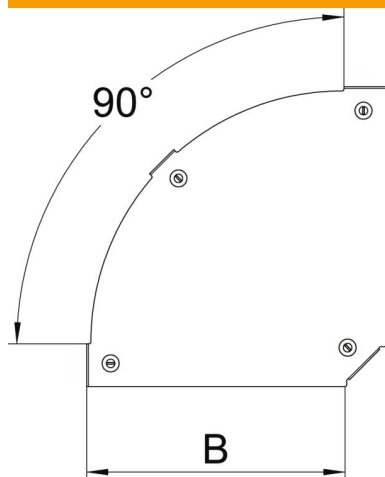

### Données sources

Référence	7138512
Type	DFBM 90 600 FS
Désignation 1	Couvercle pour coude à 90°
Désignation 2	pour coude RBM 90 600
Fabricant	OBO
Dimension	B=600mm
Matériau	acier
Surface	galvanisé sendzimir
Norme de surface	DIN EN 10346
Unité d'emballage minimale	1
Unité de mesure	Pièces
Poids	338,1 kg
Unité de poids	kg/100 paires

### Dimensions

Largeur	600 mm
Largeur	24 dans
Épaisseur de tôle	0,05 dans
Épaisseur de tôle	1,25 mm
Cote B	600 mm