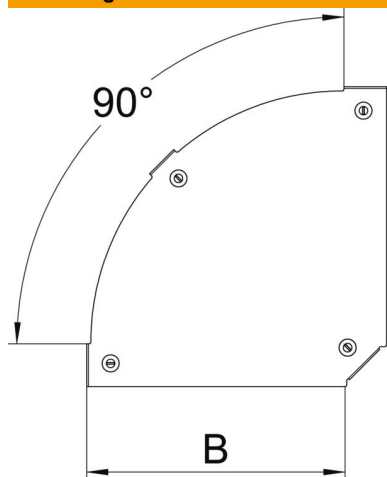

DD bandverzinkt zink/aluminium, Double Dip

Stamgegevens

Artikelnummer	7138552
Type	DFBM 90 600 DD
Omschrijving 1	Deksel bocht 90°
Omschrijving 2	voor bocht RBM 90 600
Fabrikant	OBO
Dimensie	B=600mm
Materiaal	staal
Oppervlak	bandverzinkt zink/aluminium, Double Dip
Oppervlakenorm	DIN EN 10346
Kleinste verkoop-eenheid	1
Eenheid van hoeveelheid	Stuk
Gewicht	338,1 kg
Eenheid gewicht	kg/100 paar

Technische fiche

Deksel voor 90° bocht Magic DD

Artikelnummer: 7138552

Afmetingen

Breedte	600 mm
Plaatdikte	0,05 in
Plaatdikte	1,25 mm
Maat B	600 mm

Technische gegevens

Afbuiging (hoek)	90°
Type bevestiging	Draaigrendel
Functiebehoud	nee
Geschikt voor draadgoot	nee
Geschikt voor kabelladder	nee
Geschikt voor kabelgoot	ja
Richtingsverandering	horizontaal
Roestvast staal, gebeitst	nee
Scharnierend	nee