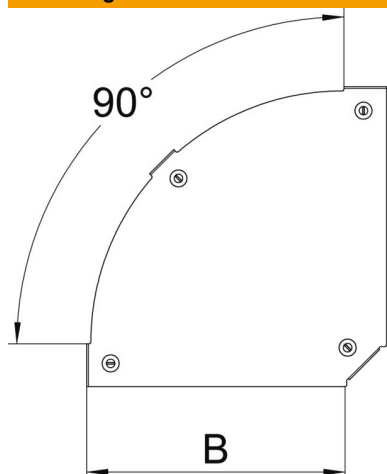

2B blank, nabehandeld

Stamgegevens

Artikelnummer	7138582
Type	DFBM 90 600 A2
Omschrijving 1	Deksel bocht 90°
Omschrijving 2	voor bocht RBM 90 600
Fabrikant	OBO
Dimensie	B=600mm
Materiaal	Roestvast staal 1.4301
Oppervlak	blank, nabehandeld
Oppervlaktenorm	
Kleinste verkoop-eenheid	1
Eenheid van hoeveelheid	Stuk
Gewicht	339,5 kg
Eenheid gewicht	kg/100 paar

Technische fiche

Deksel voor 90° bocht Magic A2

Artikelnummer: 7138582

Afmetingen

Breedte	600 mm
Plaatdikte	1,25 mm
Maat B	600 mm

Technische gegevens

Afbuiging (hoek)	90°
Type bevestiging	Draaigrendel
Functiebehoud	nee
Geschikt voor draadgoot	nee
Geschikt voor kabelladder	ja
Geschikt voor kabelgoot	ja
Richtingsverandering	horizontaal
Roestvast staal, gebeitst	nee
Scharnierend	nee