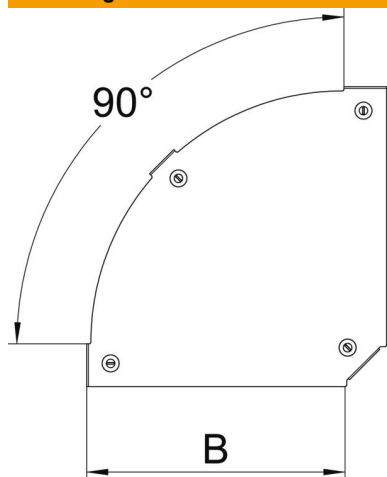

FS sendzimir verzinkt

Stamgegevens

Artikelnummer	7138510
Type	DFBM 90 500 FS
Omschrijving 1	Deksel bocht 90°
Omschrijving 2	voor bocht RBM 90 500
Fabrikant	OBO
Dimensie	B=500mm
Materiaal	staal
Oppervlak	bandverzinkt
Oppervlaktenorm	DIN EN 10346
Kleinste verkoop-eenheid	1
Eenheid van hoeveelheid	Stuk
Gewicht	244,1 kg
Eenheid gewicht	kg/100 paar

Technische fiche

Deksel voor 90° bocht Magic FS

Artikelnummer: 7138510

Afmetingen

Breedte	500 mm
Breedte	20 in
Plaatdikte	0,05 in
Plaatdikte	1,25 mm
Maat B	500 mm

Technische gegevens

Afbuiging (hoek)	90°
Type bevestiging	Draaigrendel
Functiebehoud	nee
Geschikt voor draadgoot	nee
Geschikt voor kabelladder	ja
Geschikt voor kabelgoot	ja
Richtingsverandering	horizontaal
Roestvast staal, gebeitst	nee
Scharnierend	nee