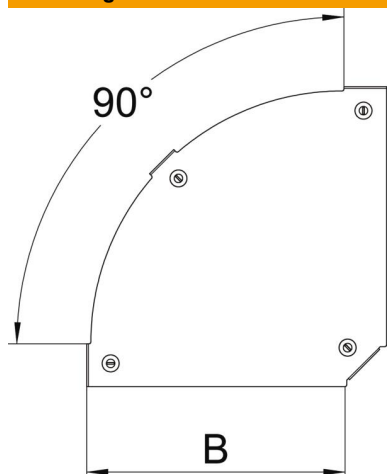

DD bandverzinkt zink/aluminium, Double Dip

Stamgegevens

Artikelnummer	7138550
Type	DFBM 90 500 DD
Omschrijving 1	Deksel bocht 90°
Omschrijving 2	voor bocht RBM 90 500
Fabrikant	OBO
Dimensie	B=500mm
Materiaal	staal
Oppervlak	bandverzinkt zink/aluminium, Double Dip
Oppervlakenorm	DIN EN 10346
Kleinste verkoop-eenheid	1
Eenheid van hoeveelheid	Stuk
Gewicht	244,1 kg
Eenheid gewicht	kg/100 paar

Technische fiche

Deksel voor 90° bocht Magic DD

Artikelnummer: 7138550

Afmetingen

Breedte	500 mm
Plaatdikte	0,05 in
Plaatdikte	1,25 mm
Maat B	500 mm

Technische gegevens

Afbuiging (hoek)	90°
Type bevestiging	Draaigrendel
Functiebehoud	nee
Geschikt voor draadgoot	nee
Geschikt voor kabelladder	nee
Geschikt voor kabelgoot	ja
Richtingsverandering	horizontaal
Roestvast staal, gebeitst	nee
Scharnierend	nee