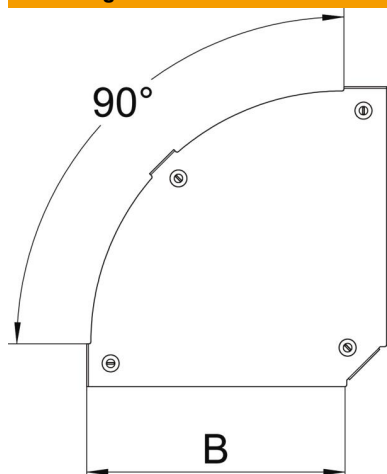

Technische fiche

Deksel voor 90° bocht Magic A4

Artikelnummer: 7138600

Deksel voor 90° bocht, met voormonteerde draaigrendels.
De deksel kan gebruikt worden voor de hulpstukken in alle zijhoogtes.

A4 Roestvast staal 1.4571

2B blank, nabehandeld

Stamgegevens

Artikelnummer	7138600
Type	DFBM 90 500 A4
Omschrijving 1	Deksel bocht 90°
Omschrijving 2	voor bocht RBM 90 500
Fabrikant	OBO
Dimensie	B=500mm
Materiaal	Roestvast staal 1.4571
Oppervlak	blank, nabehandeld
Oppervlaktenorm	
Kleinste verkoop-eenheid	1
Eenheid van hoeveelheid	Stuk
Gewicht	245,5 kg
Eenheid gewicht	kg/100 paar

Technische fiche

Deksel voor 90° bocht Magic A4

Artikelnummer: 7138600

Afmetingen

Breedte	500 mm
Plaatdikte	1,25 mm
Maat B	500 mm

Technische gegevens

Afbuiging (hoek)	90°
Type bevestiging	Draaigrendel
Functiebehoud	nee
Geschikt voor draadgoot	nee
Geschikt voor kabelladder	ja
Geschikt voor kabelgoot	ja
Richtingsverandering	horizontaal
Roestvast staal, gebeitst	nee
Scharnierend	nee