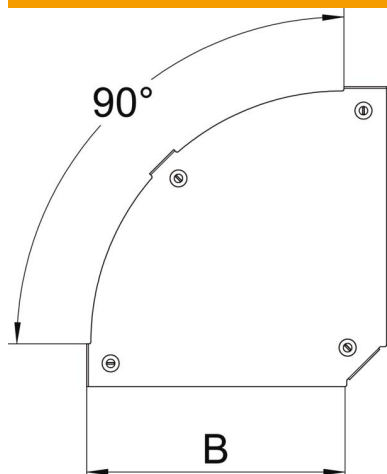

Fiche technique

Couvercle pour coude à 90° Magic A4

Référence: 7138600

Couvercle pour coude à 90° avec verrous tournants préassemblés.
Le couvercle peut être utilisé avec des éléments préformés de toute hauteur d'aile.

A4 Acier, inoxydable 1.4571

2B nu, traité

Données sources

Référence	7138600
Type	DFBM 90 500 A4
Désignation 1	Couvercle pour coude à 90°
Désignation 2	pour coude RBM 90 500
Fabricant	OBO
Dimension	B=500mm
Matériau	Acier, inoxydable 1.4571
Surface	nu, traité
Norme de surface	
Unité d'emballage minimale	1
Unité de mesure	Pièces
Poids	245,5 kg
Unité de poids	kg/100 paires

Fiche technique

Couvercle pour coude à 90° Magic A4

Référence: 7138600

Dimensions

Largeur	500 mm
Épaisseur de tôle	1,25 mm
Cote B	500 mm

Caractéristiques techniques

Courbure (angle)	90°
Type de fixation	Verrou tournant
Maintien en fonction	non
Convient pour chemin de câbles en treillis	non
Convient pour échelle à câbles	oui
Convient pour chemin de câbles	oui
Changement de direction	horizontal
Acier inoxydable, décapé	non
À charnière	non